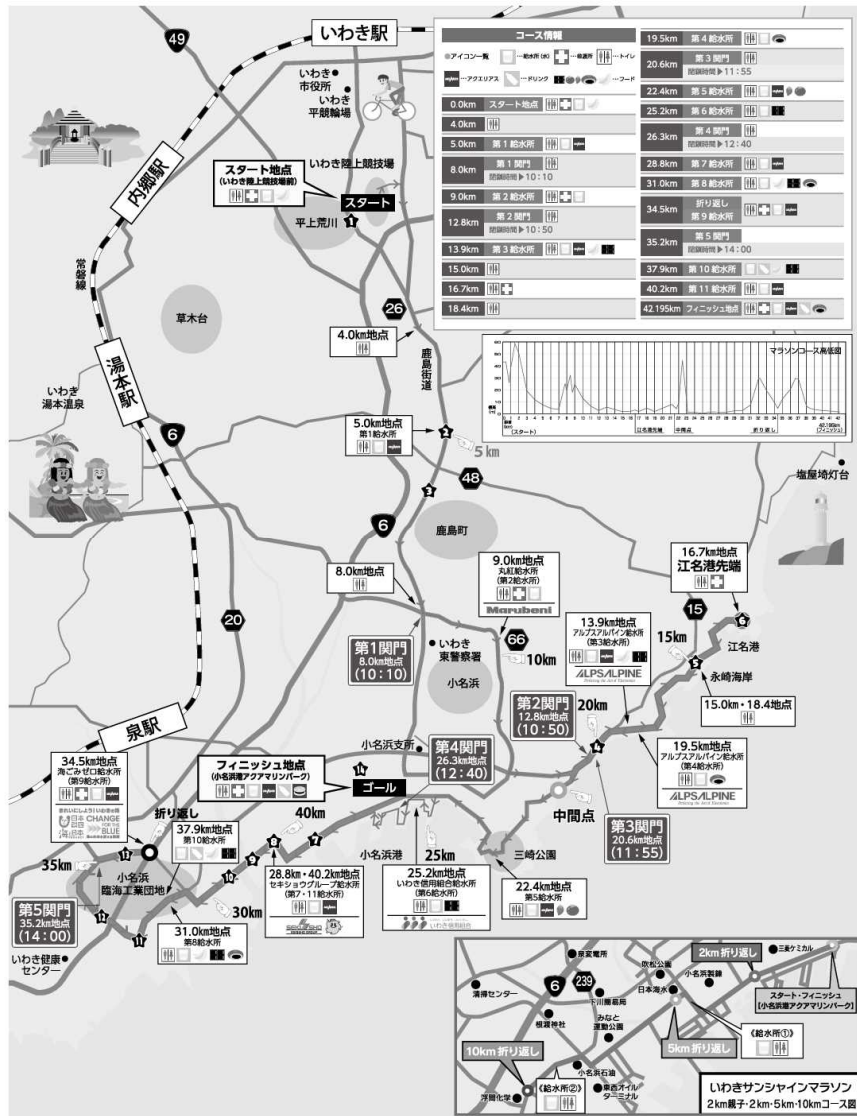

コースガイド(関門、救護所、トイレ、給水、給食)

●関門閉鎖時間

関門	場所	距離	閉鎖時間
第1関門	御代坂交差点	8.0km	10:10
第2関門	永崎海岸コンビニ駐車場(往路)	12.8km	10:50
第3関門	永崎海岸コンビニ駐車場(復路)	20.6km	11:55
第4関門	アクアマリンふくしま臨時駐車場	26.3km	12:40
第5関門	日産いわき工場前	35.2km	14:00

●給水所

給水所	距離	水	アクエリアス ドリンク	フード
スタート会場	0km	○		バナナ
第1給水所	5.0km	○	●	
丸紅給水所 (第2給水所)	9.0km	○		
アルプスアルパイン給水所 (第3給水所)	13.9km	◎	●	バナナ チョコレート
アルプスアルパイン給水所 (第4給水所)	19.5km	◎		あんパン
第5給水所	22.4km	○	●	イチゴ トマト
いわき信用組合給水所 (第6給水所)	25.2km	○		チョコレート
セキショウグループ給水所 (第7給水所)	28.8km	○	●	
第8給水所	31.0km	◎		バナナ チョコレート あんパン
海ごみゼロ給水所 (第9給水所)	34.5km	○	●	
第10給水所	37.9km	◎	☆	バナナ チョコレート
セキショウグループ給水所 (第11給水所)	40.2km	○	●	
フィニッシュ地点	42.195km	○	☆	クリームパン

※○印の給水所には水と塩分補給食(タブレット・梅)を提供します。
 ※第10給水所では、コーラ、フィニッシュ給水所で、リアルゴールドを提供します。
 ※フード提供のある給水所にて、福島県産の銘菓を出す予定です。
 どこで出るのは、お楽しみに!

給水所ネーミングライツ

今大会は、給水所のボランティアに多大なご協力いただいている企業様を
 対象に、社名やブランド名を給水所につける給水所ネーミングライツを
 実施します。

- 第2給水所 丸紅株式会社 様
- 第3・4給水所 アルプスアルパイン株式会社 様
- 第6給水所 いわき信用組合 様
- 第7・11給水所 セキショウグループ 様
- 第9給水所 ふくしま海と緑のプロジェクト 様

●救護所

救護所	場所	距離
第1救護所(スタート会場)	いわき陸上競技場	0km
第2救護所	丸紅(第2)給水所	9.0km
第3救護所	江名港先端	16.7km
第4救護所	下川 折り返し	34.5km
第5救護所(フィニッシュ地点)	アクアマリンふくしま	42.195km